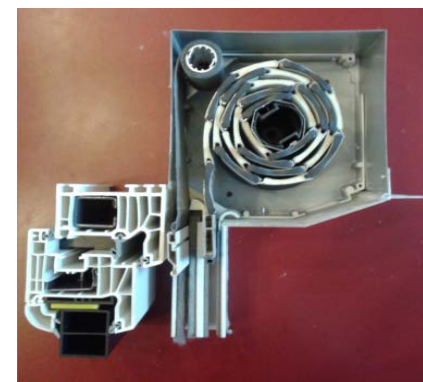

Alumíniumlamellás vakolhatótokostokos kombi redőny árlista

Redőnytokba integrált antracit szürke rolós szúnyoghálóval.

magasság	szélesség												tok méret	
	60	70	80	90	100	110	120	130	140	150	160	170		
80	32 240	32 240	32 240	32 240	32 240	32 240	32 240	32 240	32 240	32 240	32 240	32 240	33 728	165mm
90	32 240	32 240	32 240	32 240	32 240	32 240	32 240	32 240	32 240	33 480	35 712	37 944		
100	32 240	32 240	32 240	32 240	32 240	32 240	32 240	32 240	34 720	37 200	39 680	42 160		
110	32 240	32 240	32 240	32 240	32 240	32 240	32 736	35 464	38 192	40 920	43 648	46 376		
120	32 240	32 240	32 240	32 240	32 240	32 736	35 712	38 688	41 664	44 640	47 616	50 592		
130	32 240	32 240	32 240	32 240	32 240	35 464	38 688	41 912	45 136	48 360	51 584	54 808		
140	32 240	32 240	32 240	32 240	34 720	38 192	41 664	45 136	48 608	52 080	55 552	59 024		
150	32 240	32 240	32 240	33 480	37 200	40 920	44 640	48 360	52 080	55 800	59 520	63 240		
160	32 240	32 240	32 240	35 712	39 680	43 648	47 616	51 584	55 552	59 520	63 488	67 456		
170	32 240	32 240	33 728	37 944	42 160	46 376	50 592	54 808	59 024	63 240	67 456	71 672		
180	32 240	32 240	35 712	40 176	44 640	49 104	53 568	58 032	62 496	66 960	71 424	75 888		
190	32 240	32 984	37 696	42 408	47 120	51 832	56 544	61 256	65 968	70 680	75 392	80 104		
200	32 240	34 720	39 680	44 640	49 600	54 560	59 520	64 480	69 440	74 400	79 360	84 320		
210	32 240	36 456	41 664	46 872	52 080	57 288	62 496	67 704	72 912	78 120	83 328	88 536		
220	32 736	38 192	43 648	49 104	54 560	60 016	65 472	70 928	76 384	81 840	87 296	92 752