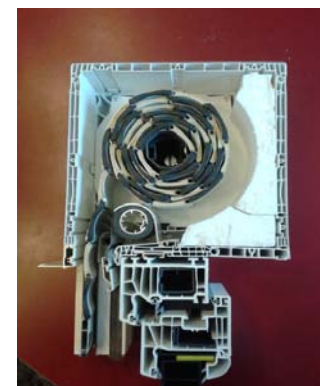

Műanyaglamellás ráépíthető tokos kombi redőny árlista

		szélesség									tok méret	
		60	70	80	90	100	110	120	130	140		150
magasság	80	34 775	34 775	34 775	34 775	34 775	34 775	34 775	34 775	34 775	34 775	210*210mm vagy 210*255mm
	90	34 775	34 775	34 775	34 775	34 775	34 775	34 775	34 775	34 775	36 113	
	100	34 775	34 775	34 775	34 775	34 775	34 775	34 775	34 775	37 450	40 125	
	110	34 775	34 775	34 775	34 775	34 775	34 775	35 310	38 253	41 195	44 138	
	120	34 775	34 775	34 775	34 775	34 775	35 310	38 520	41 730	44 940	48 150	
	130	34 775	34 775	34 775	34 775	34 775	38 253	41 730	45 208	48 685	52 163	
	140	34 775	34 775	34 775	34 775	37 450	41 195	44 940	48 685	52 430	56 175	
	150	34 775	34 775	34 775	36 113	40 125	44 138	48 150	52 163	56 175	60 188	
	160	34 775	34 775	34 775	38 520	42 800	47 080	51 360	55 640	59 920	64 200	
	170	34 775	34 775	36 380	40 928	45 475	50 023	54 570	59 118	63 665	68 213	
	180	34 775	34 775	38 520	43 335	48 150	52 965	57 780	62 595	67 410	72 225	
190	34 775	35 578	40 660	45 743	50 825	55 908	60 990	66 073	71 155	76 238		
200	34 775	37 450	42 800	48 150	53 500	58 850	64 200	69 550	74 900	80 250		

Ráépíthető tokos műanyag redőnyök:

Lécek: 37 mm-es magas minőségű, extrudált PVC granulátumból készülnek. **Az alumínium záróléccet alapárban adjuk!**

Ez a redőnytípus a nyílászáró tetelyén helyezkedik el, és a nyílászáróval egyszerre kerül beépítésre. A szerelőnyílása a lakás irányába néz. A csendes működést a csapágyazott tengely és a szórkefés dupla lefutó biztosítja.

Redőnytokba integrált antracit szürke rolós szúnyoghálóval.

Csak fehér színben áruljuk!

Beépítés: 5 000 Ft/db

Csak a nyílászáróval együtt építhető be!

A sárga mezők a min. 1,3m²-es árat tartalmazzák.

Áraink az Áfa-t tartalmazzák!