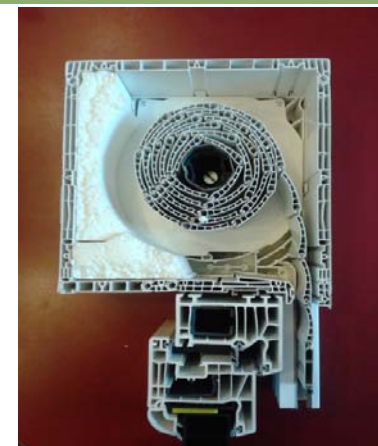

Ráépíthető tokos műanyag redőnyök:

Lécek: 37 mm-es magas minőségű, extrudált PVC granulátumból készülnek. **Az alumínium zárólécet alaprán adjuk!**

Ez a redőnytípus a nyílászáró tetelyén helyezkedik el, és a nyílászáróval egyszerre kerül beépítésre. A szerelőnyílása a lakás irányába néz. A csendes működést a csapágyazott tengely és a szórkefés lefutó biztosítja.