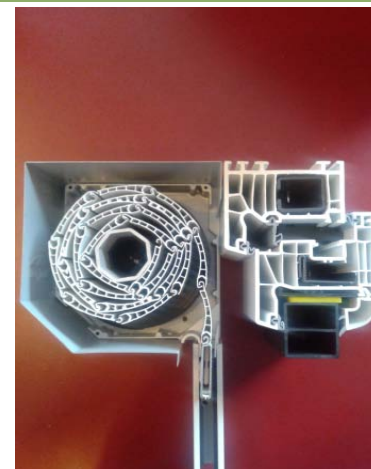

Külsőtokos új típusú műanyag redőnyök:

Lécek: 37 mm-es magas minőségű, extrudált PVC granulátumból készülnek. **Az alumínium záróléccet alapárban adjuk!**

Tok és lefutó: Alu 45°-ban hajlított horganyzott színterezett LINDAB tokkal és alumínium oldalvéggel készül. A csendes működést a csapágyazott tengely és a szórkefés lefutó biztosítja.