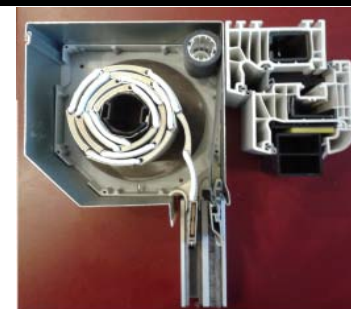

Alumíniumlamellás külsőtokos kombi redőny árlista

Redőnytokba integrált antracit szürke rolós szúnyoghálóval.

magasság cm	szélesség cm												tok méret	
	60	70	80	90	100	110	120	130	140	150	160	170		
80	32 240	32 240	32 240	32 240	32 240	32 240	32 240	32 240	32 240	32 240	32 240	31 744	33 728	165mm
90	32 240	32 240	32 240	32 240	32 240	32 240	32 240	32 240	32 240	32 240	33 480	35 712	37 944	
100	32 240	32 240	32 240	32 240	32 240	32 240	32 240	32 240	32 240	34 720	37 200	39 680	42 160	
110	32 240	32 240	32 240	32 240	32 240	32 240	32 736	35 464	38 192	40 920	43 648	46 376		
120	32 240	32 240	32 240	32 240	32 240	32 736	35 712	38 688	41 664	44 640	47 616	50 592		
130	32 240	32 240	32 240	32 240	32 240	35 464	38 688	41 912	45 136	48 360	51 584	54 808		
140	32 240	32 240	32 240	32 240	34 720	38 192	41 664	45 136	48 608	52 080	55 552	59 024		
150	32 240	32 240	32 240	33 480	37 200	40 920	44 640	48 360	52 080	55 800	59 520	63 240		
160	32 240	32 240	32 240	35 712	39 680	43 648	47 616	51 584	55 552	59 520	63 488	67 456		
170	32 240	32 240	33 728	37 944	42 160	46 376	50 592	54 808	59 024	63 240	67 456	71 672	180mm	
180	32 240	32 240	35 712	40 176	44 640	49 104	53 568	58 032	62 496	66 960	71 424	75 888		
190	32 240	32 984	37 696	42 408	47 120	51 832	56 544	61 256	65 968	70 680	75 392	80 104		
200	32 240	34 720	39 680	44 640	49 600	54 560	59 520	64 480	69 440	74 400	79 360	84 320		
210	32 240	36 456	41 664	46 872	52 080	57 288	62 496	67 704	72 912	78 120	83 328	88 536		
220	32 736	38 192	43 648	49 104	54 560	60 016	65 472	70 928	76 384	81 840	87 296	92 752