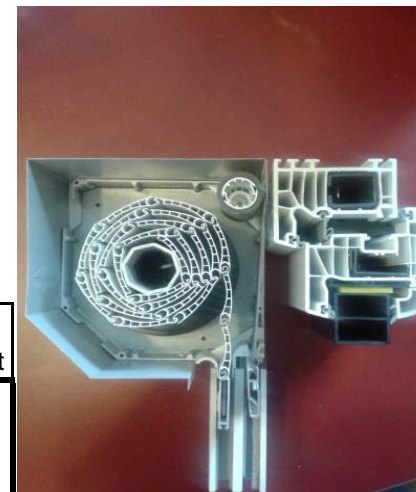

Külsőtokos új típusú műanyag redőnyök:

Lécek: 37 mm-es magas minőségű, extrudált PVC granulátumból készülnek. **Az alumínium záróléccet alapárban adjuk!**

Tok és lefutó: Alu 45°-ban hajlított horganyzott színterezett LINDAB tokkal és alumínium oldalvéggel készül. A csendes működést a csapágyazott tengely és a szórkefés lefutó biztosítja.

Csak fehér színben áruljuk!

Beépítés: 3 000 Ft/db

Kiszállítás: 3 810 Ft (3db szerelés felett ingyenes!)

A sárga mezők a min. 1,3 m²-es árat tartalmazzák.

Szürke mezők esetén alumínium betét ajánlott.

Araink az Afa-t tartalmazzák!

Külsőtokos új típusú műanyag kombi redőnyök:

Lécek: 37 mm-es magas minőségű, extrudált PVC granulátumból készülnek. **Az alumínium zárólécet alapárban adjuk!**

Tok és lefutó: Alul 45°-ban hajlított horganyzott színterezett LINDAB tokkal és alumínium oldalvéggel készül. A csendes működést a csapágyazott tengely és a szórkefés dupla lefutó biztosítja.